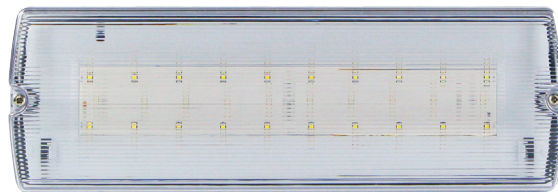

BULKHEAD

UNIVERSELE LED NOODVERLICHTING

Dit veelzijdige, waterdichte (IP65) opbouw noodverlichtingsarmatuur heeft een witte behuizing en een heldere, slagvaste (IK08) polycarbonaat kap. Zonder gebruik van pictogrammen is het armatuur toe te passen als anti-paniek noodverlichting of portiekverlichting. In combinatie met de meegeleverde pictogrammen is de bulkhead toe te passen als vluchtwegaanduidingsarmatuur. Het armatuur is uitgevoerd met testknop, led indicator en 3 uren accu. De bulkhead wordt compleet geleverd met wartel voor een waterdichte kabelinvoer en pictogramstickers man pijl links, rechts en boven (zichtbereik 24m). Dankzij de multifunctionele elektronica is het armatuur zowel maintained als non-maintained te gebruiken.

Specificaties			
Levensduur	>50.000 branduren	Accu duur	3 uur
Aansluiting	Intern aansluitblok	Powerfactor	>0,75
Voltage	230V AC	Led Chip	SMD 2835
Accupack	Verschilt per wattage	Stralingshoek	130°
Garantie	3 jaar		

Productinformatie						
Artikelnummer	Wattage	Kelvin	Lm voeding / Lm nood	Accupack	Testfunctie	Afmeting
VL41002	3W	6000K	185Lm / 185Lm	NiCD 3,6V 1500mAh	ST-Testknop	117x352x60mm
VL41009	4W	6000K	280Lm / 220Lm	NiCD 3,6V 1800mAh	ST-Testknop	117x352x80mm
VL41010	6,5W	6000K	420Lm / 250Lm	NiCD 3,6V 1800mAh	ST-Testknop	117x352x80mm