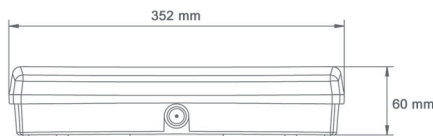

Opties	
Artikelnummer	Omschrijving
VL41013	Inbouwframe wit t.b.v. VL41002 bulkhead 3W 395x158mm inbouwmaat 352x118mm
VL41028	Inbouwframe wit t.b.v. VL41009 bulkhead 4W & VL41010 bulkhead 6,5W 395x158 inbouwmaat 352x118mm
VL41042	Onderhangend bord met pictogrammen man pijl links/rechts, boven, beneden en blindplaat voor 3w
VL41015	Onderhangend bord met pictogrammen man pijl links/rechts, boven, beneden en blindplaat voor 4w en 6,5w
VL41017	Opalen kap 352x117x30mm
VL41037	Beschermkorf wit voor bulkhead noodarmaturen 40.5x18.5x9.8cm
VL41029	Pictogram stickers t.b.v. trap naar boven en beneden
VL41032	Pictogram sticker man pijl beneden
VL81092	Accupack Ni-Cd 3,6V 1500mAh voor VL41002 Bulkhead 3W
VL81093	Accupack Ni-Cd 3,6V 1800mAh voor VL41009 Bulkhead 4W
VL81097	Accupack Ni-Cd 3,6V 1800mAh voor VL41010 Bulkhead 6,5W

Details en Accessoires

Meegeleverde pictogrammen

Afmetingen

VL41009 en VL41010 hebben een hoogte van 80 mm

OPTIES

BULKHEAD

Bulkhead LED 3W

185 LUMEN