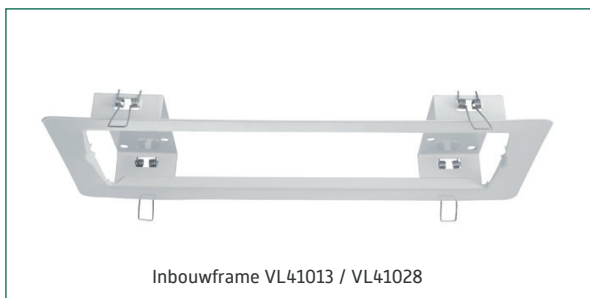

BULKHEAD

UNIVERSELE LED NOODVERLICHTING

Dit veelzijdige, waterdichte (IP65) opbouw noodverlichtingsarmatuur heeft een witte behuizing en een heldere, slagvaste (IK08) polycarbonaat kap. Zonder gebruik van pictogrammen is het armatuur toe te passen als anti-paniek noodverlichting of portiekverlichting. In combinatie met de meegeleverde pictogrammen is de bulkhead toe te passen als vluchtwegaanduidingsarmatuur. Het armatuur is uitgevoerd met testknop, led indicator en 3 uren accu. De bulkhead wordt compleet geleverd met wartel voor een waterdichte kabelinvoer en pictogramstickers man pijl links, rechts en boven (zichtbereik 24m). Dankzij de multifunctionele elektronica is het armatuur zowel maintained als non-maintained te gebruiken.

Opties	
Artikelnummer	Omschrijving
VL41013	Inbouwframe wit t.b.v. VL41002 bulkhead 3W 395x158mm inbouwmaat 352x118mm
VL41028	Inbouwframe wit t.b.v. VL41009 bulkhead 4W & VL41010 bulkhead 6,5W 395x158 inbouwmaat 352x118mm
VL41042	Onderhangend bord met pictogrammen man pijl links/rechts, boven, beneden en blindplaat voor 3w
VL41015	Onderhangend bord met pictogrammen man pijl links/rechts, boven, beneden en blindplaat voor 4w en 6,5w
VL41017	Opalen kap 352x117x30mm
VL41037	Beschermkorf wit voor bulkhead noodarmaturen 40.5x18.5x9.8cm
VL41029	Pictogram stickers t.b.v. trap naar boven en beneden
VL41032	Pictogram sticker man pijl beneden
VL81092	Accupack Ni-Cd 3,6V 1500mAh voor VL41002 Bulkhead 3W
VL81093	Accupack Ni-Cd 3,6V 1800mAh voor VL41009 Bulkhead 4W
VL81097	Accupack Ni-Cd 3,6V 1800mAh voor VL41010 Bulkhead 6,5W

Details en Accessoires

Meegeleverde pictogrammen

Afmetingen

VL41009 en VL41010 hebben een hoogte van 80 mm

OPTIES

BULKHEAD

Bulkhead LED 3W

185 LUMEN