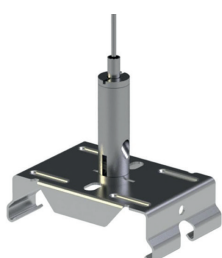

Toebehoren		
Artikelnummer	Omschrijving	Afmeting
VL10001	5-aderige basisrail wit	1,5 meter
VL10002	5-aderige basisrail wit	3 meter
VL10038	Blindplaat wit kunststof	1,5 meter
VL10035	Aansluitblok wit	
VL10036	Eindkap wit	
VL10037	Ophangset met staaldraad 2 meter	
VL10055	Ophangset met oogje voor bevestiging aan ketting	

Toebehoren

Blindplaat wit kunststof

Aansluitblok wit

Eindkap wit

Ophangset met staaldraad 2 meter

Ophangset met oogje

5 JAAR GARANTIE

De basisrail kan op twee manieren worden gependeld, met pendeldraad of ketting.

De basisrail is zonder gereedschap te koppelen en wordt voorzien van een led module en/of blindplaat.

De led module is gemakkelijk te klikken in de basisrail.

30, 60, 90 (lens), 120 (opaal) of symmetrische gradenbundel.

BASISRAIL 5-ADERIG

5-aderig bedraad voor toepassingen met nood en/of sensor

Plug & play connector

De basisrail klikt vast door middel van een montageklem.

Verschillende opties lichtbundels (op aanvraag), voor een optimale efficiëntie en lichtbeeld.