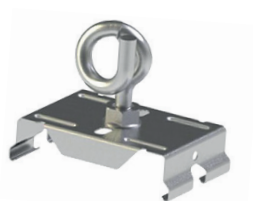

Toebehoren		
Artikelnummer	Omschrijving	Afmeting
VL10001	5-aderige basisrail wit	1,5 meter
VL10002	5-aderige basisrail wit	3 meter
VL10038	Blindplaat wit kunststof	1,5 meter
VL10035	Aansluitblok wit	
VL10036	Eindkap wit	
VL10037	Ophangset met staaldraad 2 meter	
VL10055	Ophangset met oogje voor bevestiging aan ketting	

Toebehoren

Blindplaat wit kunststof

Aansluitblok wit

Eindkap wit

Ophangset met staaldraad 2 meter

Ophangset met oogje

5 JAAR GARANTIE

De basisrail kan op twee manieren worden gependeld, met pendeldraad of ketting.

De basisrail is zonder gereedschap te koppelen en wordt voorzien van een led module en/of blindplaat.

De led module is gemakkelijk te klikken in de basisrail.

30, 60, 90 (lens), 120 (opaal) of symmetrische gradenbundel.

BASISRAIL 5-ADERIG

5-aderig bedraad voor toepassingen met nood en/of sensor

Plug & play connector

De basisrail klikt vast door middel van een montageklem.

Verschillende opties lichtbundels (op aanvraag), voor een optimale efficiëntie en lichtbeeld.