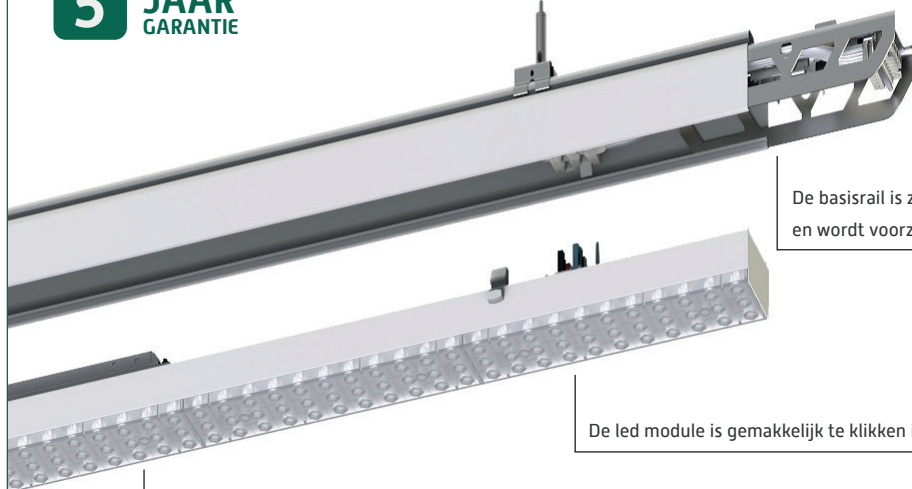

Toebehoren		
Artikelnummer	Omschrijving	Afmeting
VL10001	5-aderige basisrail wit	1,5 meter
VL10002	5-aderige basisrail wit	3 meter
VL10038	Blindplaat wit kunststof	1,5 meter
VL10035	Aansluitblok wit	
VL10036	Eindkap wit	
VL10037	Ophangset met staaldraad 2 meter	
VL10055	Ophangset met oogje voor bevestiging aan ketting	

Toebehoren

Blindplaat wit kunststof

Aansluitblok wit

Eindkap wit

Ophangset met staaldraad 2 meter

Ophangset met oogje

5 JAAR GARANTIE

De basisrail kan op twee manieren worden gependeld, met pendeldraad of ketting.

De basisrail is zonder gereedschap te koppelen en wordt voorzien van een led module en/of blindplaat.

De led module is gemakkelijk te klikken in de basisrail.

30, 60, 90 (lens), 120 (opaal) of symmetrische gradenbundel.

BASISRAIL 5-ADERIG

5-aderig bedraad voor toepassingen met nood en/of sensor

Plug & play connector

De basisrail klikt vast door middel van een montageklem.

Verschillende opties lichtbundels (op aanvraag), voor een optimale efficiëntie en lichtbeeld.