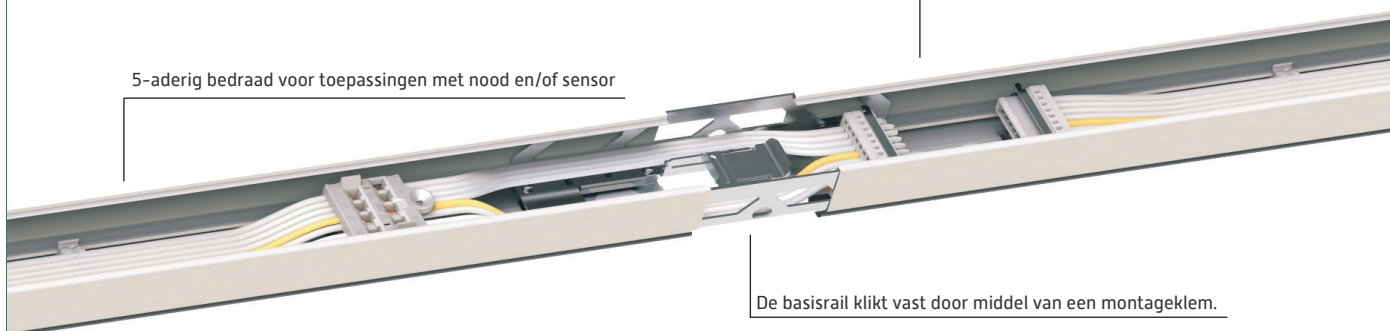

KRISTAL LED LICHTLIJN

LICHTLIJNSYSTEEM VOOR NIEUWE TOEPASSINGEN

Kristal LED Lichtlijn is een lichtlijnsysteem voor nieuwe toepassingen. De wit gelakte basisrail is leverbaar in 1,5 of 3m en gemakkelijk in elkaar te schuiven voor een snelle montage. De led modules zijn eenvoudig te bevestigen in de basisrail en uitgerust met een Osram flash free dip-switch led driver en leds met een hoge lumen output (160 Lm/w). Wanneer niet overal een led module is vereist dan is deze lichtlijn gemakkelijk op te vullen middels een blindplaat (VL10038). Het systeem wordt doorgaans gemonteerd met een klembeugel incl. 2M pendeldraad (VL10037). Op aanvraag is Kristal LED Lichtlijn leverbaar met een lichtkleur van 3000 tot 6500 kelvin, gradenbundels (30° 60° 90°, 120° of symmetrisch), sensortechnieken, noodunit en dimbare systemen zoals 1-10V / DALI(2.0) etc. Voor uitgebreide systemen is een 8-aderig Kristal LED Lichtlijn leverbaar.

Toebehoren

Blindplaat wit kunststof

Aansluitblok wit

Eindkap wit

Ophangset met staaldraad 2 meter

Ophangset met oogje

5 JAAR GARANTIE

De basisrail kan op twee manieren worden gependeld, met pendeldraad of ketting.

De basisrail is zonder gereedschap te koppelen en wordt voorzien van een led module en/of blindplaat.

De led module is gemakkelijk te klikken in de basisrail.

30, 60, 90 (lens), 120 (opaal) of symmetrische gradenbundel.

BASISRAIL 5-ADERIG

5-aderig bedraad voor toepassingen met nood en/of sensor

Plug & play connector

De basisrail klikt vast door middel van een montageklem.

Verschillende opties lichtbundels (op aanvraag), voor een optimale efficiëntie en lichtbeeld.