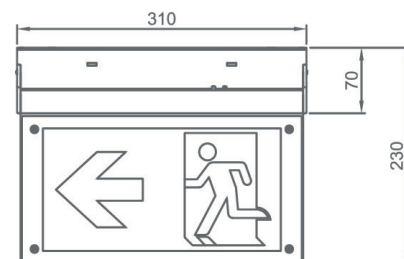

## OPBOUW LED NOODVERLICHTING

Surface opbouw led noodverlichtingsarmatuur met witte kunststof behuizing. De onderhangende plexiplaat 90° kantelbaar, hierdoor kan het armatuur aan zowel de wand en het plafond worden bevestigd. Het armatuur is dubbelzijdig leesbaar wordt geleverd met de pictogramplaten man pijl links, rechts, boven en witte blindplaat (zichtbereik 28m). Het armatuur is uitgevoerd met een testknop, led indicator en 3 uren accu en brandt continu (maintained).

### Afmetingen