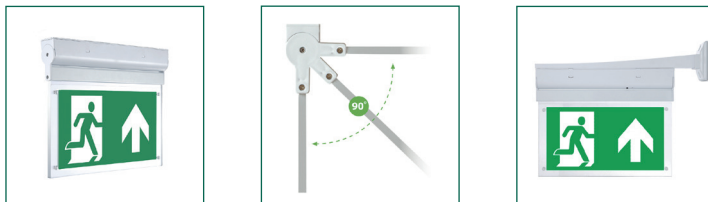

SURFACE

OPBOUW LED NOODVERLICHTING

Surface opbouw led noodverlichtingsarmatuur met witte kunststof behuizing. De onderhangende plexiplaat 90° kantelbaar, hierdoor kan het armatuur aan zowel de wand en het plafond worden bevestigd. Het armatuur is dubbelzijdig leesbaar wordt geleverd met de pictogramplaten man pijl links, rechts, boven en witte blindplaat (zichtbereik 28m). Het armatuur is uitgevoerd met een testknop, led indicator en 3 uren accu en brandt continu (maintained).

Specificaties			
Levensduur	>50.000 branduren	Accuduur	3 uur
Aansluiting	Intern aansluitblok	Powerfactor	>0,75
Voltage	230V AC	LED Chip	Epistar 2835 SMD
Accupack	Ni-Cd 3,6V 900mAh	Garantie	3 jaar

Productinformatie				
Artikelnummer	Wattage	Kelvin	Testfunctie	Afmeting
VL41003	2W	6000K	ST-Testknop	230x310x35mm

Opties	
Artikelnummer	Omschrijving
VL41011	Inbouwframe wit
VL41016	Muurbeugel wit voor zij montage
VL81090	Accupack Ni-Cd 3,6V 900mAh
VL41033	Pictogram man pijl beneden
VL41019	Pictogramset t.b.v. trap naar boven
VL41020	Pictogramset t.b.v. trap naar beneden

Details

Afmetingen

Meegeleverde pictogrammen