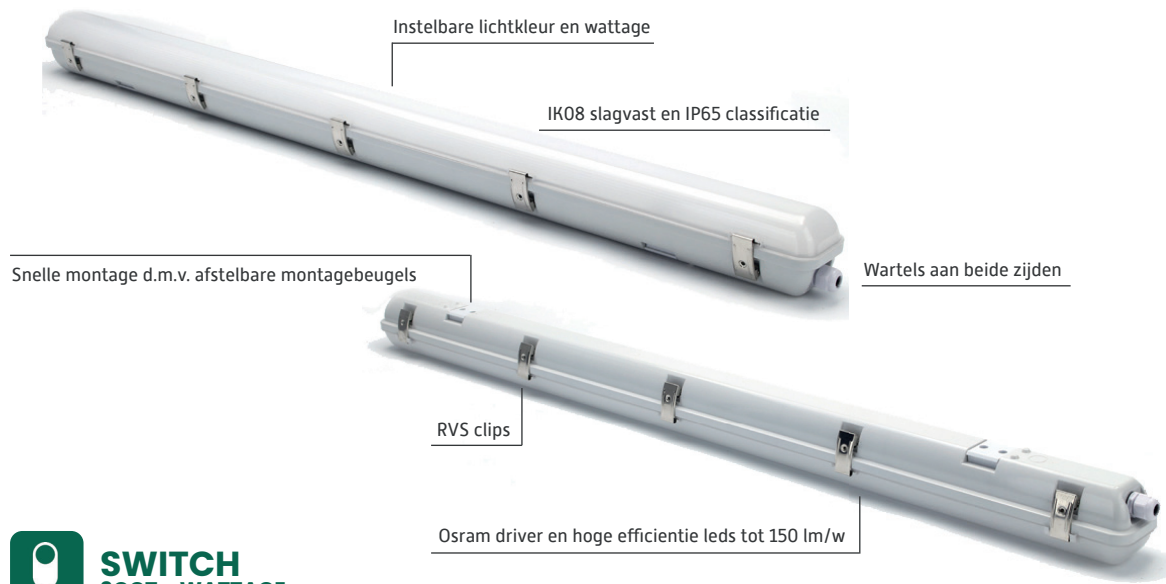

3CCT LED BATTEN POWERSWITCH

4 WATTAGES EN 3 LICHTKLEUREN IN 1 ARMATUUR | IP65 | IK08

De 3CCT led batten powerswitch met Osram flash-free driver heeft een robuuste behuizing (IP65) gemaakt van slagvast (IK08) polycarbonaat met UV-bestendige opalen afscherming. Het armatuur biedt de keuze uit drie verschillende lichtkleuren: 3000K, 4000K en 6000K. Het instellen van de gewenste lichtkleur en het wattage is eenvoudig dankzij de (dip)-switches in het armatuur. De LED Batten is beschikbaar in twee lengtes: 120 cm en 150 cm. De lichtopbrengst is >140 lm/w bij 3000K & 6000K en >150 lm/w bij 4000K doordat alle leds tegelijk branden. De led batten is uitgevoerd met RVS clips. Met de meegeleverde montagebeugels is het armatuur gemakkelijk te monteren. De meegeleverde haken maken het mogelijk het armatuur te pendelen. Het interne aansluitblok (één zijde) maakt het mogelijk het armatuur intern door te koppelen. Kabeluitvoer is mogelijk door de blindstop uit de wartel te verwijderen.

Productinformatie

Artikelnummer	Wattage	Kelvin	Lumen bij 4000K	Afmeting
VL51130	22/27/33/38W	3000/4000/6000K	3300-5700Lm	1225x75x82mm
VL51131	33/42/48/55W	3000/4000/6000K	4950-8250Lm	1525x75x82mm

Montage is eenvoudig door de montagebeugels op het gewenste oppervlak te schroeven. Vervolgens kan het armatuur in de beugels worden geklikt. Er is een ruime uitsparing voor de beugels, hierdoor is het armatuur gemakkelijk af te stellen in geval deze niet precies op de juiste afmeting is vastgeschroefd. Voor pendelen wordt de haak in de montagebeugel geklikt.

MULTI TOEPASBAAR LED ARMATUUR

Het armatuur is uitgerust met twee wartels aan beide uiteinden voor een waterdichte kabel in- en uitvoer (doorkoppelmogelijkheid).

De standaard ingestelde lichtkleur is 4000K. De leds hebben een hoge efficiëntie van 150 lm/w en zijn gemonteerd op een aluminium plaat. Dit zorgt voor een uitstekende koeling en lange levensduur.