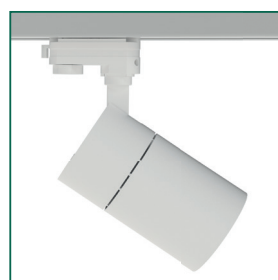

3CCT TRIAC-DIM LED TRACKLIGHT 3-PHASE

BASISSPECIFICATIES | DOB | 3CCT

De 3CCT led tracklight is een armatuur met basisspecificaties. De railstraler beschikt over drie lichtkleuren; 3000, 4000 en 5000K. De gewenste lichtkleur is eenvoudig in te stellen middels een schakelaar aan de achterzijde van het armatuur. Het armatuur is TRIAC dimbaar en heeft een voeding met lage rippel (DOB, driver on board) en 36° reflector. De led spot wordt geleverd met witte of zwarte gepoedercoate behuizing en is compatibel met 3-fase railsystemen. De spot is 90° kantelbaar, de behuizing is 355° draaibaar.

Aanbevolen dimmer: Fase-afsnijding (Trailing edge)

STANDAARD
TRIAC DIMBAAR

3CCT
SWITCH

Specificaties

Levensduur	>30.000 branduren	CRI / Ra	>80
Aansluiting	3-fase adapter	Powerfactor	>0,9
Voltage	230V AC	LED Chip	COB
Lumen behoud 55°	L70 >30.000 uur	Macadam Steps	3
Garantie	3 jaar	Stralingshoek	36°

Productinformatie

Artikelnummer	Wattage	Kelvin	Lumen	Afmeting	Behuizing
VL72078	10W	3000K/4000K/5000K	950Lm	A Ø60 B 120 C 131mm	Wit
VL72079	20W	3000K/4000K/5000K	1900Lm	A Ø76 B 139 C 142mm	Wit
VL72080	30W	3000K/4000K/5000K	2850Lm	A Ø88 B 147 C 153mm	Wit
VL72081	10W	3000K/4000K/5000K	950Lm	A Ø60 B 120 C 131mm	Zwart
VL72082	20W	3000K/4000K/5000K	1900Lm	A Ø76 B 139 C 142mm	Zwart
VL72083	30W	3000K/4000K/5000K	2850Lm	A Ø88 B 147 C 153mm	Zwart

Details

Afmetingen