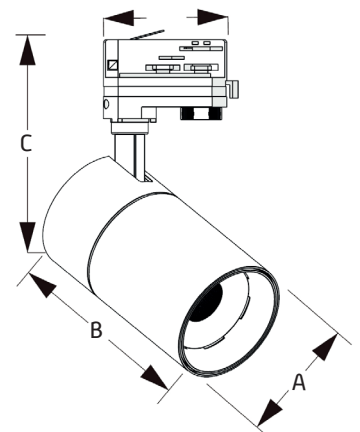

3CCT TRIAC-DIM LED TRACKLIGHT 3-PHASE

BASISSPECIFICATIES | DOB | 3CCT

De 3CCT led tracklight is een armatuur met basisspecificaties. De railstraler beschikt over drie lichtkleuren; 3000, 4000 en 5000K. De gewenste lichtkleur is eenvoudig in te stellen middels een schakelaar aan de achterzijde van het armatuur. Het armatuur is TRIAC dimbaar en heeft een voeding met lage rippel (DOB, driver on board) en 36° reflector. De led spot wordt geleverd met witte of zwarte gepoedercoate behuizing en is compatibel met 3-fase railsystemen. De spot is 90° kantelbaar, de behuizing is 355° draaibaar.

Aanbevolen dimmer: Fase-afsnijding (Trailing edge)

STANDAARD
TRIAC DIMBAAR

3CCT
SWITCH

Specificaties

Levensduur	>30.000 branduren	CRI / Ra	>80
Aansluiting	3-fase adapter	Powerfactor	>0,9
Voltage	230V AC	LED Chip	COB
Lumen behoud 55°	L70 >30.000 uur	Macadam Steps	3
Garantie	3 jaar	Stralingshoek	36°

Productinformatie

Artikelnummer	Wattage	Kelvin	Lumen	Afmeting	Behuizing
VL72078	10W	3000K/4000K/5000K	950Lm	A Ø60 B 120 C 131mm	Wit
VL72079	20W	3000K/4000K/5000K	1900Lm	A Ø76 B 139 C 142mm	Wit
VL72080	30W	3000K/4000K/5000K	2850Lm	A Ø88 B 147 C 153mm	Wit
VL72081	10W	3000K/4000K/5000K	950Lm	A Ø60 B 120 C 131mm	Zwart
VL72082	20W	3000K/4000K/5000K	1900Lm	A Ø76 B 139 C 142mm	Zwart
VL72083	30W	3000K/4000K/5000K	2850Lm	A Ø88 B 147 C 153mm	Zwart

Details

Afmetingen

**STANDAARD
TRIAC DIMBAAR**

**3 CCT
SWITCH**

**36°
LICHTBUNDEL**

**POWERFACTOR
>0,9**