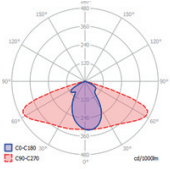

EULUMDAT BESTANDEN

Voor bijna al onze verlichtingsarmaturen zijn EULUMDAT (.LDT) bestanden beschikbaar. Deze bestanden zijn in te lezen via Dialux / Relux om lichtplannen en lichtberekeningen te maken.