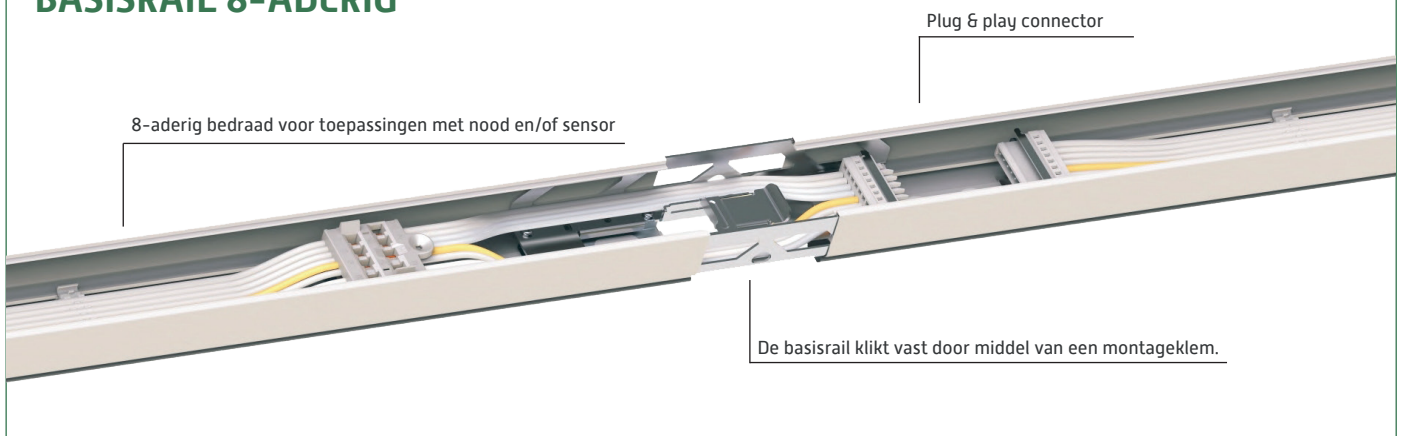

BASISRAIL 8-ADERIG

Verschillende opties lichtbundels (op aanvraag), voor een optimale efficiëntie en lichtbeeld.

30°

60°

90°

120°

30x110°

asymmetrisch L of R

dubbel asymmetrisch