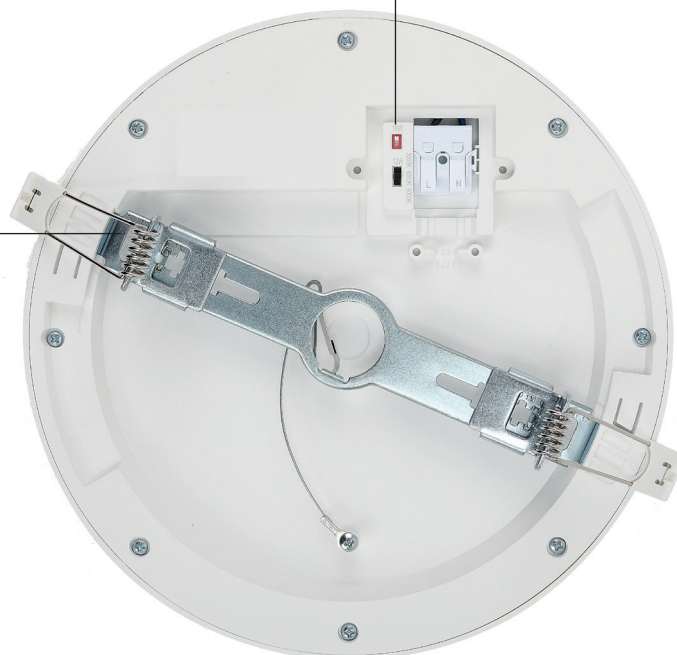

# MULTI 3CCT LED DOWNLIGHT

IN- EN OPBOUW | 3CCT & WATTAGE SWITCH | IP44

De Multi 3CCT led downlight met ronde of vierkante vorm is breed toepasbaar. Het armatuur is uitgerust met interne flash-free driver, wattage switch en 3CCT kleurenschik (3000/4000/6000K). De TRIAC dimbare led downlight kan worden opgebouwd en middels de meegeleverde klemmen worden ingebouwd. De inbouwklems zijn verstelbaar, hierdoor is de inbouwmaat flexibel (zie range per artikel). De opalen afscherming zorgt voor een gelijkmatig lichtbeeld met een stralingshoek van 110°. Het armatuur wordt voorzien van spanning middels het interne aansluitblok. Standaard heeft het armatuur een witte rand. Als optie kan er een losse zwarte of geborsteld chromen ring worden besteld welke over het armatuur kan worden geklikt. Aanbevolen dimmer: Fase-afsnijding (Trailing edge).

## Specificaties

Levensduur	>30.000 branduren	CRI / Ra	>80
Aansluiting	Intern aansluitblok	Powerfactor	>0,9
Voltage	230V AC	LED Chip	Epistar 2835 SMD
Lumen behoud 25°	L70 >50.000 uur	Stralingshoek	110°
Garantie	3 jaar	Macadam Steps	3

## Productinformatie

Artikelnummer	Vorm	Wattage	Kelvin	Lumen	Afmeting	Zaagmaat
VL21099	Rond	12/18W	3000K/4000K/6000K	1140/1710Lm	A Ø220 x B 21,5mm	Ø120-200mm
VL21100	Rond	18/25W	3000K/4000K/6000K	1710/2375Lm	A Ø300 x B 25mm	Ø150-270mm
VL21102	Vierkant	12/18W	3000K/4000K/6000K	1140/1710Lm	220x220x21,5mm	120-200mm

## VERSTELBARE INBOUWKLEMMEN

Het armatuur is zowel in- als op te bouwen. Door de meegeleverde verstelbare inbouwklems is de zaagmaat flexibel.

De gewenste lichtkleur en wattage kan worden gekozen d.m.v. de switches op het armatuur.